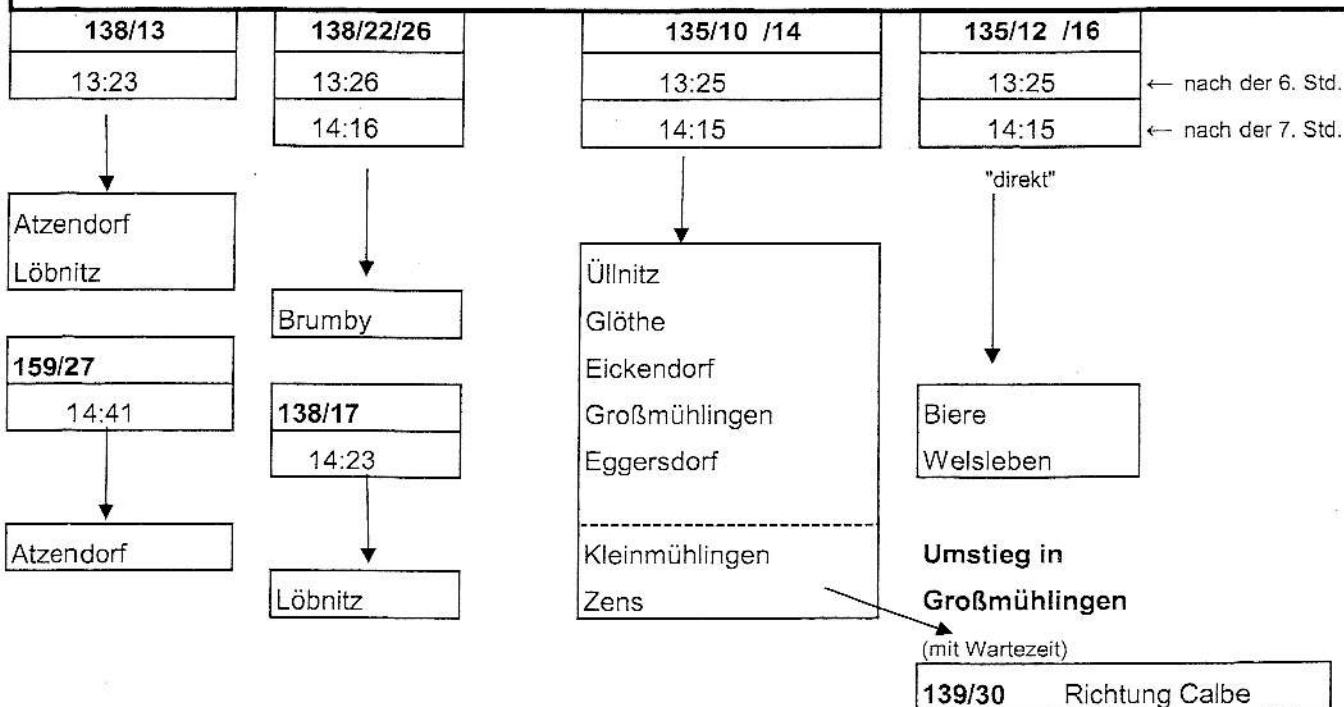

# Schülerbeförderung 2023/24

Stand: 20.06.2023

## Bushaltestelle Calbesche Straße

### Busfahrzeiten nach der 4. Stunde

Atzendorf	159/15	11:56 Uhr	
Löbnitz	138/11	12:43 Uhr	
Biere	135/8	11:20 Uhr	
Eickendorf	135/8	11:20 Uhr	
Welsleben	135/8	11:20 Uhr	
Brumby	138/18	11:50 Uhr	
Glöthe	138/18	11:50 Uhr	
Üllnitz	138/18	11:50 Uhr	
Eggersdorf	138/18	11:50 Uhr	Umstieg
Zens	138/18	11:50 Uhr	in Calbe
Kleinmühligen	138/18	11:50 Uhr	Linie
Großmühligen	138/18	11:50 Uhr	139/21