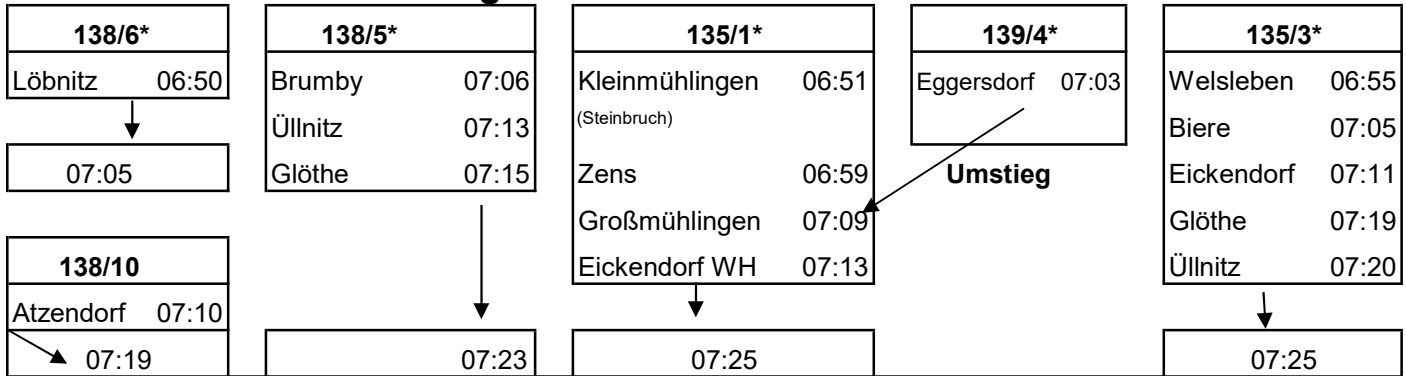

Schülerbeförderung 2026/27

Stand: 21.05.2026

Bushaltestelle Calbesche Straße

Sekundarschule Förderstedt

| | | | |
|--------|---------------|----------|--------|
| 1. Std | 7.35 - 8.20 | Pause | 10 min |
| 2. Std | 8.35 - 9.20 | Hofpause | 15 min |
| 3. Std | 9.35 - 10.20 | Pause | 5 min |
| 4. Std | 10.25 - 11.10 | Hofpause | 25 min |
| 5. Std | 11.35 - 12.20 | Pause | 10 min |
| 6. Std | 12.30 - 13.15 | Pause | 5 min |
| 7. Std | 13.20 - 14.05 | | |

Bushaltestelle Calbesche Straße

Fahrpläne im Internet:

www.kvg.salzland.de

Busfahrzeiten nach der 4. Stunde

| | | | |
|---------------|--------|-----------|----------|
| Atzendorf | 159/15 | 11:54 Uhr | |
| Löbnitz | 138/11 | 12:43 Uhr | |
| Biere | 135/8 | 11:20 Uhr | |
| Eickendorf | 135/8 | 11:20 Uhr | |
| Welsleben | 135/8 | 11:20 Uhr | |
| Brumby | 138/16 | 11:50 Uhr | |
| Glöthe | 138/16 | 11:50 Uhr | |
| Üllnitz | 138/16 | 11:50 Uhr | |
| Eggersdorf | 138/16 | 11:50 Uhr | Umstieg |
| Zens | 138/16 | 11:50 Uhr | in Calbe |
| Kleinmühligen | 138/16 | 11:50 Uhr | Linie |
| Großmühligen | 138/16 | 11:50 Uhr | 139/21 |