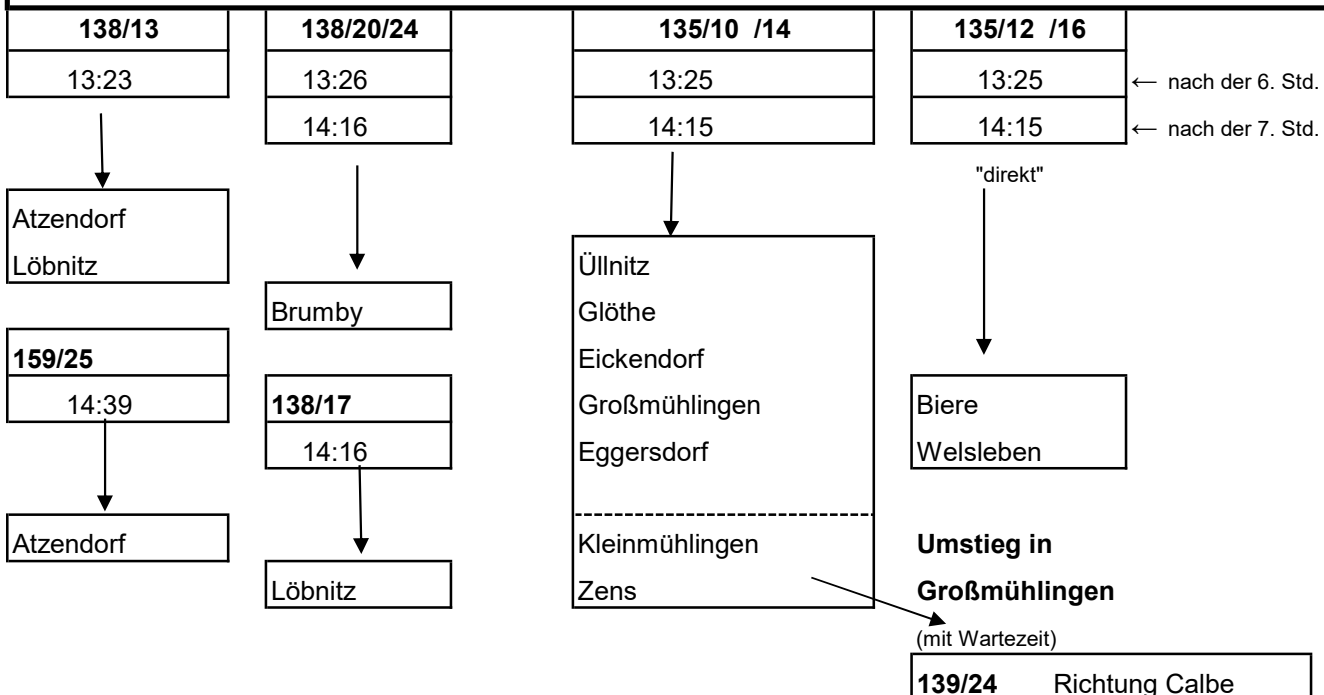

Schülerbeförderung 2026/27

Stand: 21.05.2026

Bushaltestelle Calbesche Straße

Sekundarschule Förderstedt

| | | | |
|--------|---------------|----------|--------|
| 1. Std | 7.35 - 8.20 | Pause | 10 min |
| 2. Std | 8.35 - 9.20 | Hofpause | 15 min |
| 3. Std | 9.35 - 10.20 | Pause | 5 min |
| 4. Std | 10.25 - 11.10 | Hofpause | 25 min |
| 5. Std | 11.35 - 12.20 | Pause | 10 min |
| 6. Std | 12.30 - 13.15 | Pause | 5 min |
| 7. Std | 13.20 - 14.05 | | |

Bushaltestelle Calbesche Straße

Fahrpläne im Internet:

www.kvg.salzland.de

Busfahrzeiten nach der 4. Stunde

| | | | |
|---------------|--------|-----------|----------|
| Atzendorf | 159/15 | 11:54 Uhr | |
| Löbnitz | 138/11 | 12:43 Uhr | |
| Biere | 135/8 | 11:20 Uhr | |
| Eickendorf | 135/8 | 11:20 Uhr | |
| Welsleben | 135/8 | 11:20 Uhr | |
| Brumby | 138/16 | 11:50 Uhr | |
| Glöthe | 138/16 | 11:50 Uhr | |
| Üllnitz | 138/16 | 11:50 Uhr | |
| Eggersdorf | 138/16 | 11:50 Uhr | Umstieg |
| Zens | 138/16 | 11:50 Uhr | in Calbe |
| Kleinmühligen | 138/16 | 11:50 Uhr | Linie |
| Großmühligen | 138/16 | 11:50 Uhr | 139/21 |