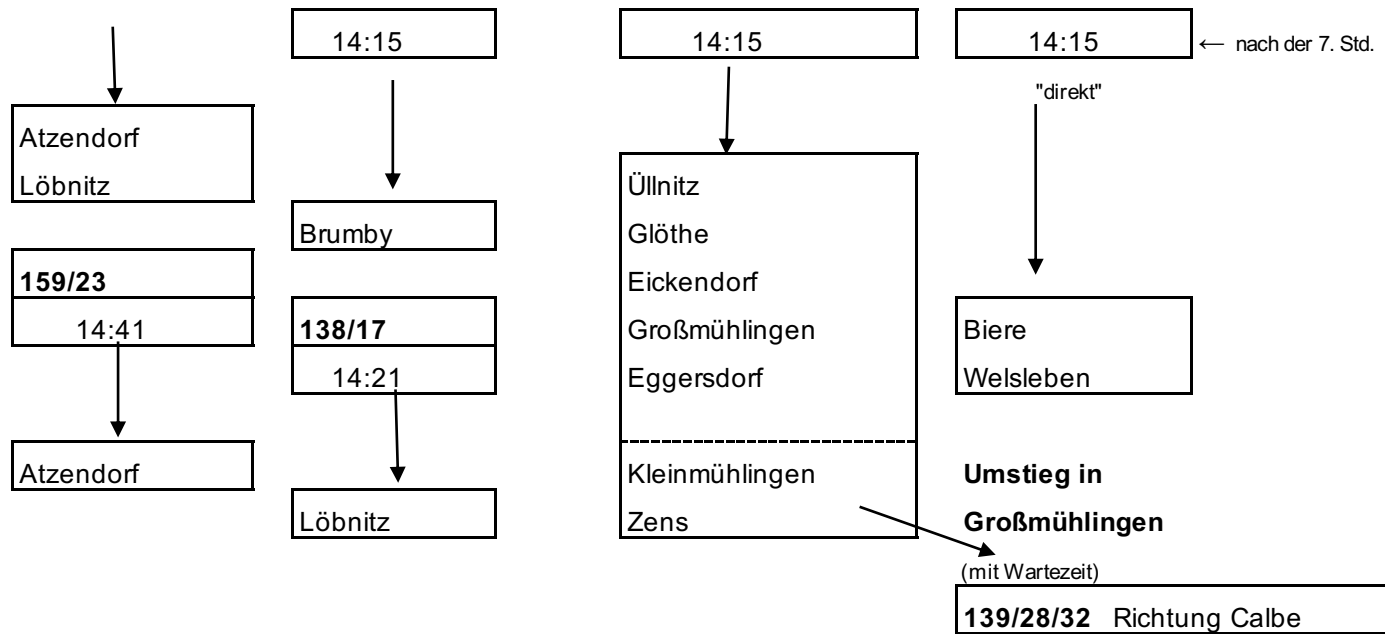

Schülerbeförderung 2020/21

Stand: 17.06.2020

Bushaltestelle Calbesche Straße

Sekundarschule Förderstedt

1. Std	7.35 - 8.20		
2. Std	8.30 - 9.15	Pause	10 min
3. Std	9.30 - 10.15	Hofpause	15 min
4. Std	10.25 - 11.10	Pause	10 min
5. Std	11.35 - 12.20	Hofpause	25 min
6. Std	12.30 - 13.15	Pause	10 min
7. Std	13.20 - 14.05	Pause	5 min

Bushaltestelle Calbesche Straße

138/13	138/24/28	135/12 /16	135/14 /18	
13:26	13:25	13:25	13:25	← nach der 6. Std.

Fahrpläne im Internet:

<http://www.kvg-salzland.de/cms/index.php/fahrplaene/schoenebeck-calbe>